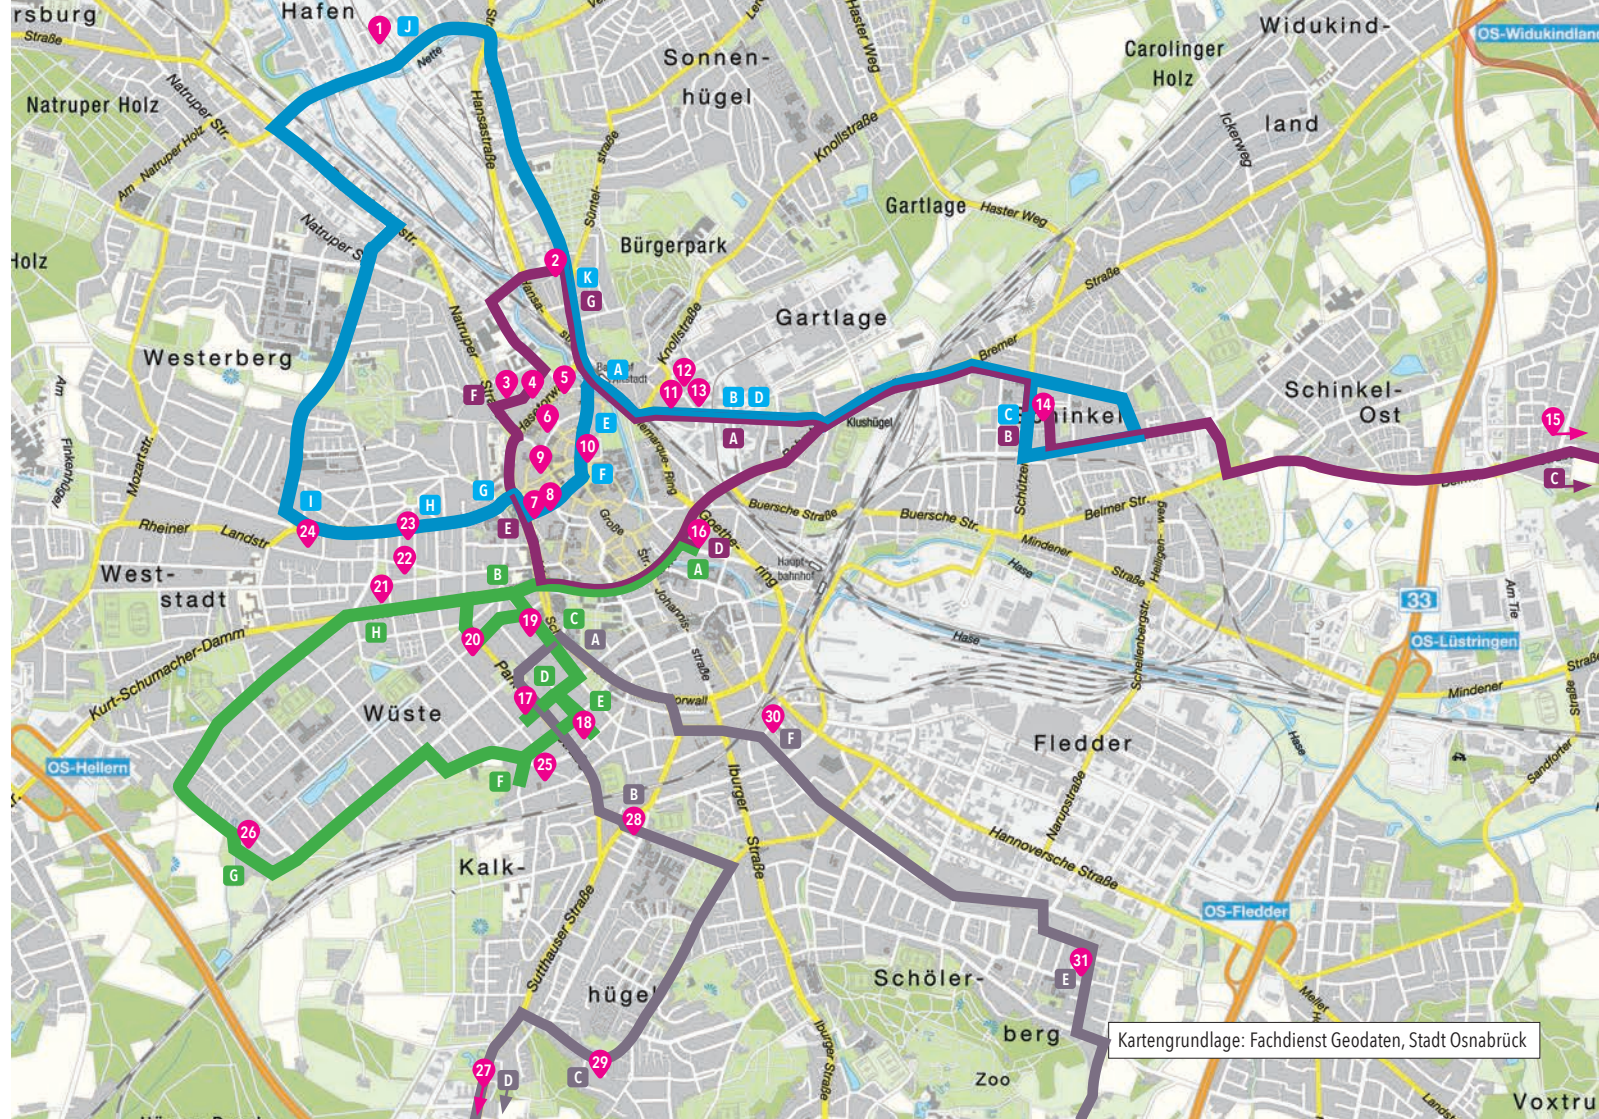

### Shuttle 2

Umfahrung von 18 bis 24 Uhr ca. alle 45 Minuten.

- A Ateliers Klosterstraße\*
- B Jägerstraße 21 (Umsteigemöglichkeit Kreuzkirche)\*
- C Albert-Schweitzer-Str. 38 A
- D Möserstr. 19-23 - Ateliergemeinschaft Alte Post\*
- E Haltestelle Heger-Tor/Lagerhalle
- F Nobbenburger Straße 13
- G Wachsbleiche 62 (Umsteigemöglichkeit Haltestelle Roopstraße)\*
- A Ateliers Klosterstraße\*

### Shuttle 3

Umfahrung von 18 bis 24 Uhr ca. alle 45 Minuten

- A Möserstr. 19-23 - Ateliergemeinschaft Alte Post\*
- B Schnatgang 49
- C Heinrichstraße 29 - Atelierhaus Heinrichstraße\*
- D Schloßstraße 78 a
- E Lange Straße 94
- F Am Freibad 14
- G Bühlwiese 24
- H Martinistraße 82-86
- A Möserstr. 19-23 - Ateliergemeinschaft Alte Post\*

### Shuttle 4

Umfahrung von 18 bis 24 Uhr ca. alle 45 Minuten

- A Heinrichstraße 29 - Atelierhaus Heinrichstraße\*
- B Magdalenenstraße 18
- C Karl-Koch-Straße 12
- D Am Sutthausener Bahnhof
- E Jellinghausstraße 31
- F Meller Straße 30
- A Heinrichstraße 29 - Atelierhaus Heinrichstraße\*

Barrierefrei

Eingeschränkt  
barrierefrei

Kartengrundlage: Fachdienst Geodaten, Stadt Osnabrück